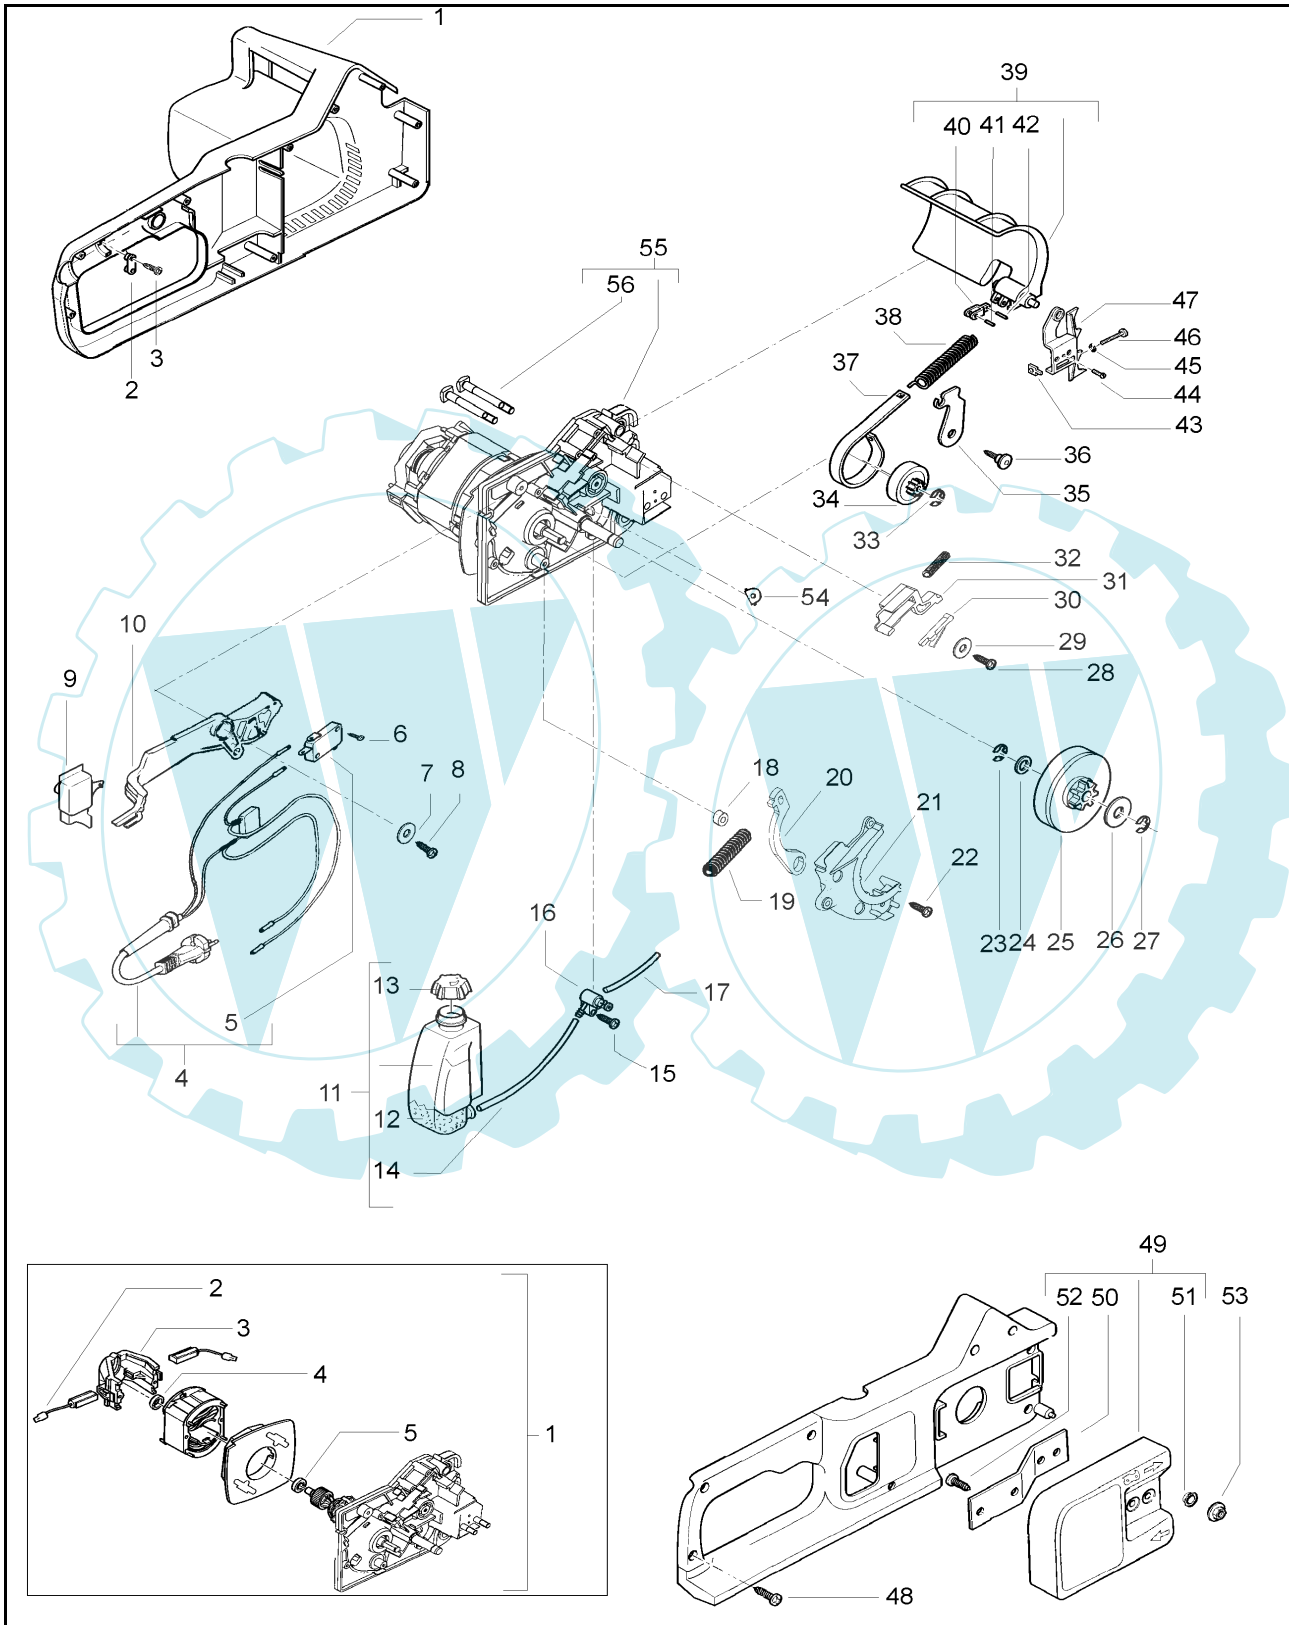

Service

The Electrolux Group. The world's No.1 choice.

Item	P/N McC	P/N ELX	Qty	DESCRIPTION

Item	P/N McC	P/N ELX	Qty	DESCRIPTION

FIGURE 1

1	249147	538249147	1	crankcase kit
2	241052	538241052	1	wires clamp
3	241077	538241077	2	screw
C 4	243008	538243008	1	wires ass'y(schuko)
C 5	• 242687	538242687	1	microswitch
6	240862	538240862	1	screw self threading 4x18
7	241703	538241703	1	washer
8	240833	538240833	1	screw self threading 3x20
9	243009	538243009	1	trigger
10	243014	538243014	1	trigger lever
C 11	4305	538004305	1	oil tank ass'y
12	• 242365	538242365	1	oil filter
B 13	• 241060	538241060	1	cap
C 14	• 242402	538242402	1	oil tube (tank - oil pump)
15	240862	538240862	1	screw self threading 4x18
B 16	241183	538241183	1	oil pump
17	229743	538229743	1	oil tube (oil tank - chain)
B 18	243005	538243005	1	bushing
19	243006	538243006	1	spring
B 20	243004	538243004	1	brake (stop in time)
21	243007	538243007	1	brake cover
22	240862	538240862	3	screw self threading 4x18
23	229137	538229137	1	seeger D.8
C 24	241074	538241074	1	washer 10x15x1
A 25	241038	538241038	1	gear
C 26	241075	538241075	1	washer 10x30x0,8
B 27	229137	538229137	1	seeger D.8
28	240862	538240862	3	screw self threading 4x18
29	241703	538241703	1	washer 4,5x16x0,8
C 30	243019	538243019	1	trigger lock
C 31	243018	538243018	1	slide
C 32	241574	538241574	1	spring
33	241073	538241073	1	seeger D.8
B 34	243003	538243003	1	pinion
35	241044	538241044	1	lever
36	241045	538241045	1	screw
37	241500	538241500	1	brake metal stripping
38	241451	538241451	1	brake spring
39	247717	538247717	1	brake lever ass'y
40	• 241043	538241043	1	toggle
41	• 229394	538229394	1	pin
42	• 241978	538241978	1	pin

43	241037	538241037	1	tensioner nut
44	229082	538229082	1	screw
45	235367	538235367	1	seeger ring
46	241167	538241167	1	screw
47	241036	538241036	1	spiked bumper
48	240862	538240862	8	screw self threading 4x18
C 49	4355	538004355	1	pinion cover ass'y
50	• 241066	538241066	1	pinion cover plate
51	• 241067	538241067	2	bushing
52	• 241077	538241077	1	screw self threading 4x14
A 53	242501	538242501	2	nut M6
B 54	243017	538243017	1	cap
55	FIGURE 2			
A 56	• 241035	538241035	2	bar bolt

FIGURE 2 1950 W

C 1	243035	538243035	1	motor ass'y
C 2	• 00248956	538048956	2	brushes
C 3	• 00248957	538048957	1	brushes holder
C 4	• 00216400	538216400	1	bearing
C 5	• 00216404	538216404	1	bearing

A=ALTA ROTAZIONE
B=MEDIA ROTAZIONE
C=ALTA ROTAZIONE
NUOVI CODICI

A=HIGH MOVING
B=MEDIUM MOVING
C=SLOW MOVING
NEW P. NUMBERS

A=HAUTE DEMANDE
B=MOYENNE DEMANDE
C=BASSE DEMANDE
NOUVELLES REFERENCES

A=GROBE NACHFRAGE
B=MITTELMAESSIGE
C=WENIGE NACHFRAGE
NEU CODEX

The Electrolux Group. The world's No.1 choice.